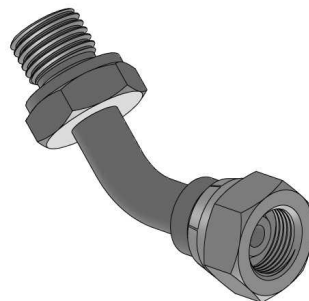

Adaptadores BSP

Codos accesorios

Codo 45° macho - hembra giratoria BSP cono 60°

Acero Inoxidable AISI 316-L

Artículo	R1	R2	L	L1	HEX 1	HEX 2	ØC
Z119504	1/4" BSP	1/4" BSP	54,5	20	19	19	4
Z119506	3/8" BSP	3/8" BSP	61	22	22	22	7
Z119508	1/2" BSP	1/2" BSP	70	26	27	27	9,5
Z119512	3/4" BSP	3/4" BSP	85	32	32	32	15
Z119516	1" BSP	1" BSP	94	34	41	41	19
Z119520	1" 1/4 BSP	1" 1/4 BSP	100	38	50	50	26
Z119524	1"1/2 BSP	1" 1/2 BSP	124	48	55	55	32
Z119532	2" BSP	2" BSP	143	52	70	70	44