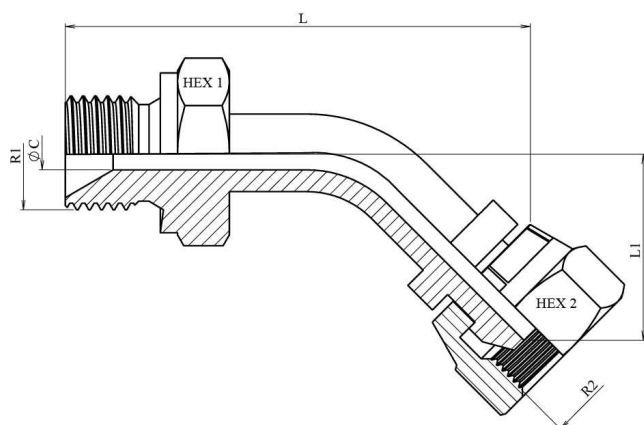

Adaptadores BSP

Codos accesorios

Codo 45° macho - hembra giratoria BSP cono 60°

Acero Inoxidable AISI 316-L

Artículo	R1	R2	L	L1	HEX 1	HEX 2	ØC
Z119504	1/4" BSP	1/4" BSP	54,5	20	19	19	4
Z119506	3/8" BSP	3/8" BSP	61	22	22	22	7
Z119508	1/2" BSP	1/2" BSP	70	26	27	27	9,5
Z119512	3/4" BSP	3/4" BSP	85	32	32	32	15
Z119516	1" BSP	1" BSP	94	34	41	41	19
Z119520	1" 1/4 BSP	1" 1/4 BSP	100	38	50	50	26
Z119524	1"1/2 BSP	1" 1/2 BSP	124	48	55	55	32
Z119532	2" BSP	2" BSP	143	52	70	70	44